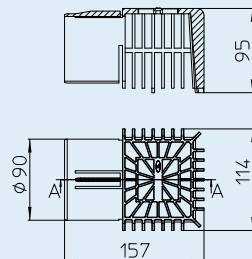

Zubehör

HL068.1E

DE LAUBFANGKORB

BG Листоуловител

CZ/SK ZÁCHYTNÝ KOŠ

EN LEAF CATCHER

HU LOMBFOGÓ KOSÁR

HR HVATAČ LIŠČA

IT RACCOGLI-FOGLIE

PL KOSZ DO WPUSTOW ATTYKOWYCH

RO PARAFRUNZAR

RU Листоуловитель

SL KOŠARA ZA LOVLJENJE LISTJA

TR YAPRAK TUTUCU