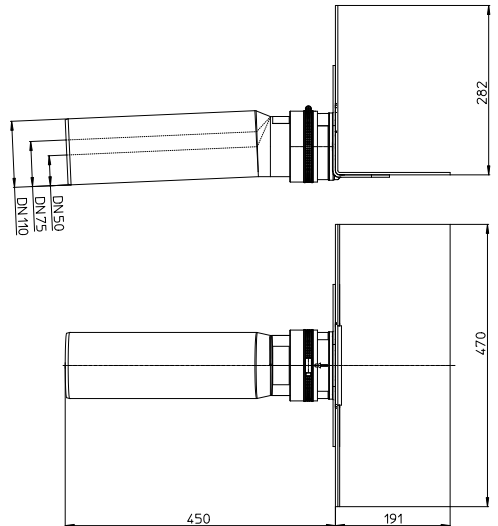

HL

HL sorgt für den guten Ablauf
www.hl.at

TÜV
AUSTRIA

HL68H.0/50 DN 50 0,45 l/s EN1253

HL68H.0/75 DN 75 0,61 l/s EN1253

HL68H.0/110 DN 110 0,71 l/s EN1253

HL68H.0

HL068.5E

HL068.7E

HL068.10E

HL68KH

DE ATTIKABLAUF MIT BITUMENMANSCHETTE
BG БАРБАКАН С БИТУМЕН МАНШЕТ
CS/SK ATIKOVÝ ODTOK S ASFALTOVOU MANŽETOU
EN ATTICA DRAIN WITH BITUMEN MEMBRANE
HR ATIKA SLIVNIK SA BITUMENSKOM PRIRUBNICOM
HU ATTIKALEFOLYÓ BITUMENGALLÉRRAL

IT SCARICO PER TETTI PIANI, GUAINA BITUMINOSA, RACCORDO PP
PL WPUST ATYKOWY Z KOŁNIERZEM BITUMICZNYM
RO RECEPTOR PENTRU ATIC CU GULER DIN BITUM
RU ПАРАПЕТНАЯ ВОРОНКА С ФАРТУКОМ ИЗ ПОЛИМЕРБИТУМНОГО МАТЕРИАЛА
SL ATIKA ODTOK Z BITUMENSKO MANŠETO
TR BITÜM MANŞETLİ ALIN DUVAR SÜZGEÇİ

HL HUTTERER & LECHNER GMBH:
BRAUHAUSGASSE 3-5
A-2325 HIMBERG

INTERNATIONAL SERVICE:
E-MAIL: support@hl.at
SERVICE HOTLINE: 0043 2235 87748